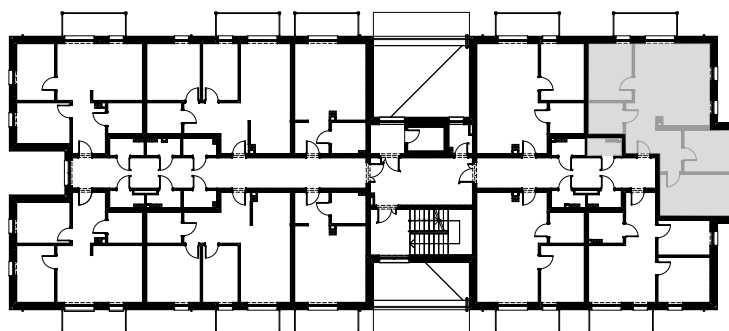

RZUT MIESZKANIA

ZESTAWIENIE POWIERZCHNI

1	Korytarz	10,39
2	Łazienka	4,69
3	Pokój	10,80
4	Pokój dzienny z aneksem kuchennym	25,26
5	Pokój	8,57
6	Pokój	12,90
		72,61 m²
2.13	Kom. lokatorska	2,26

RZUT KOMÓRKI LOKATORSKIEJ

LOKALIZACJA MIESZKANIA W BUDYNKU

POZIOM : +1
NR LOKALU : M 18