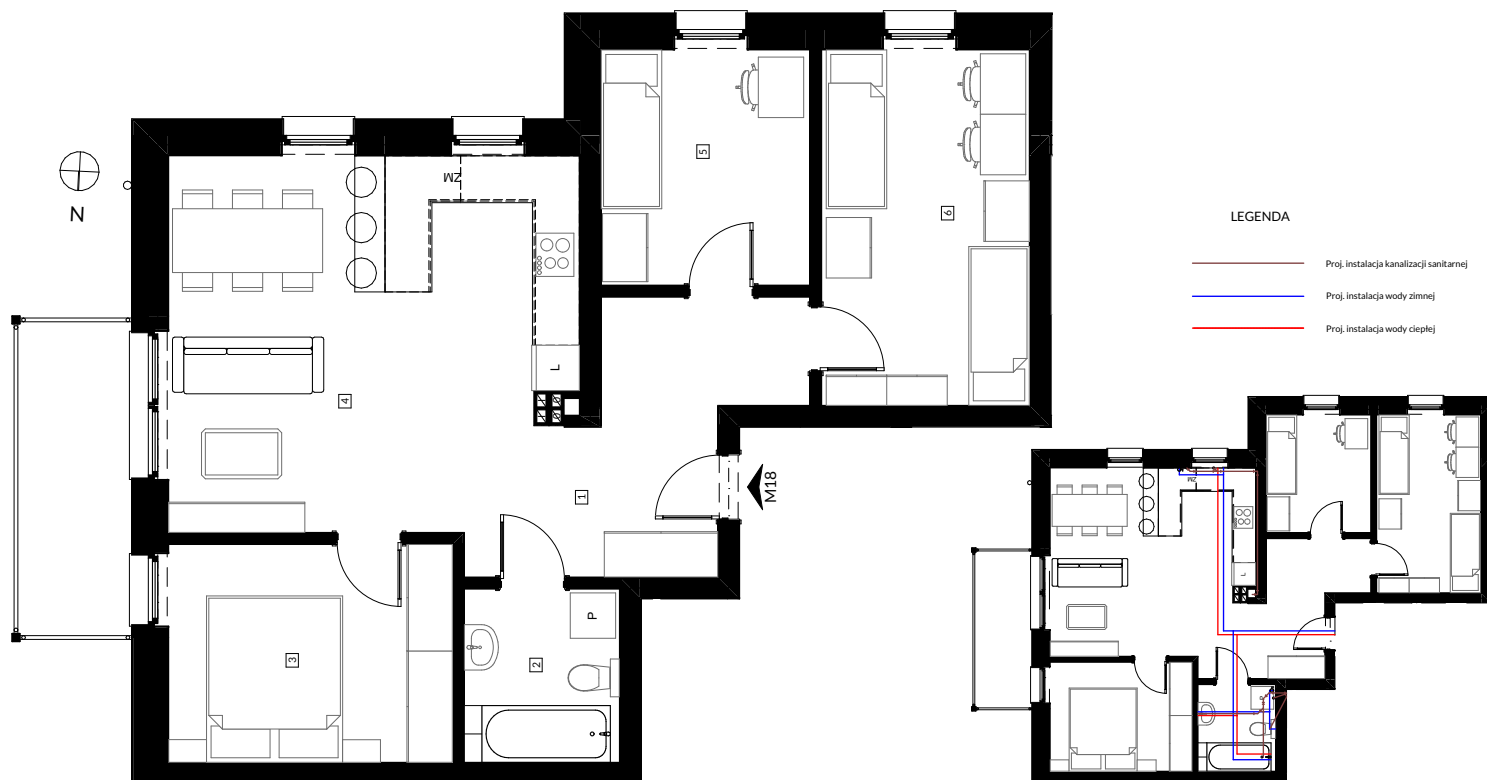

RZUT MIESZKANIA

ZESTAWIENIE POWIERZCHNI

1	Korytarz	10,39
2	Łazienka	4,69
3	Pokój	10,80
4	Pokój dzienny z aneksem kuchennym	25,26
5	Pokój	8,57
6	Pokój	12,90
		72,61 m²
2.13	Kom. lokatorska	2,26

RZUT KOMÓRKI LOKATORSKIEJ

LOKALIZACJA MIESZKANIA W BUDYNKU

POZIOM : +1
NR LOKALU : M 18