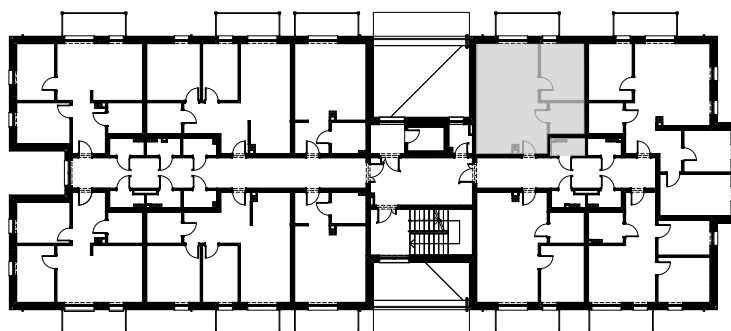

RZUT MIESZKANIA

ZESTAWIENIE POWIERZCHNI

1	Przedsiónek	5,97
2	Kuchnia	8,11
3	Salon	17,08
4	Pokój	10,80
5	Łazienka	4,69
		46,65 m²
2.12	Kom. lokatorska	2,25

RZUT KOMÓRKI LOKATORSKIEJ

LOKALIZACJA MIESZKANIA W BUDYNKU

POZIOM : +1
NR LOKALU : M 17