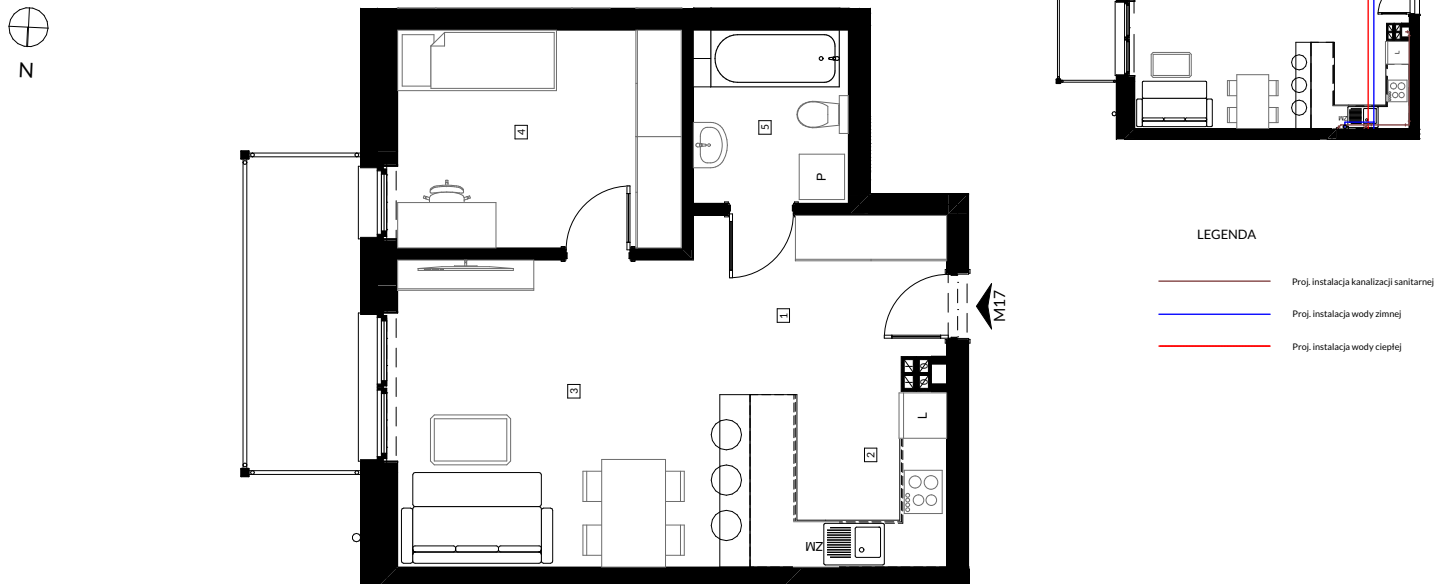

RZUT MIESZKANIA

ZESTAWIENIE POWIERZCHNI

1	Przedsiónek	5,97
2	Kuchnia	8,11
3	Salon	17,08
4	Pokój	10,80
5	Łazienka	4,69
		46,65 m²
2.12	Kom. lokatorska	2,25

RZUT KOMÓRKI LOKATORSKIEJ

LOKALIZACJA MIESZKANIA W BUDYNKU

POZIOM : +1
NR LOKALU : M 17