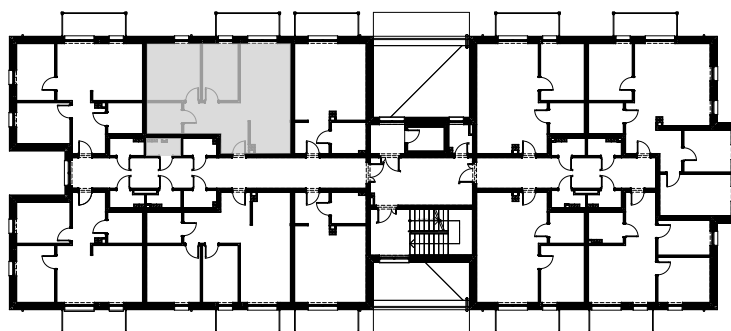

RZUT MIESZKANIA

ZESTAWIENIE POWIERZCHNI

RZUT KOMÓRKI LOKATORSKIEJ

1	Przedsiónek	10,72
2	Łazienka	4,69
3	Pokój	13,24
4	Pokój	8,78
5	Salon	16,57
6	Kuchnia	5,47
		59,47 m²
2.7	Kom. lokatorska	2,27

LOKALIZACJA MIESZKANIA W BUDYNKU

POZIOM : +1
NR LOKALU : M 15