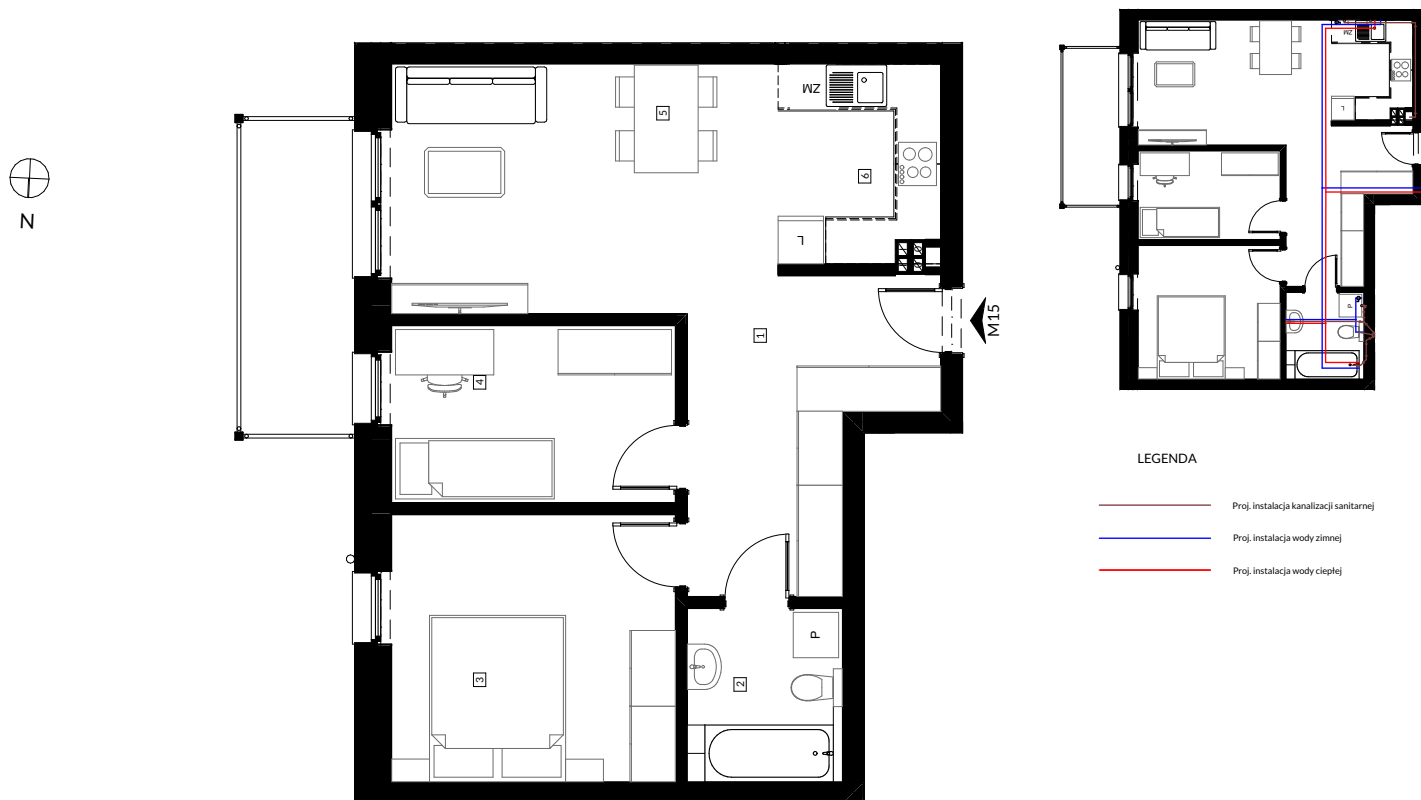

RZUT MIESZKANIA

ZESTAWIENIE POWIERZCHNI

RZUT KOMÓRKI LOKATORSKIEJ

1	Przedsiónek	10,72
2	Łazienka	4,69
3	Pokój	13,24
4	Pokój	8,78
5	Salon	16,57
6	Kuchnia	5,47
		59,47 m²
2.7	Kom. lokatorska	2,27

LOKALIZACJA MIESZKANIA W BUDYNKU

POZIOM : +1
NR LOKALU : M 15