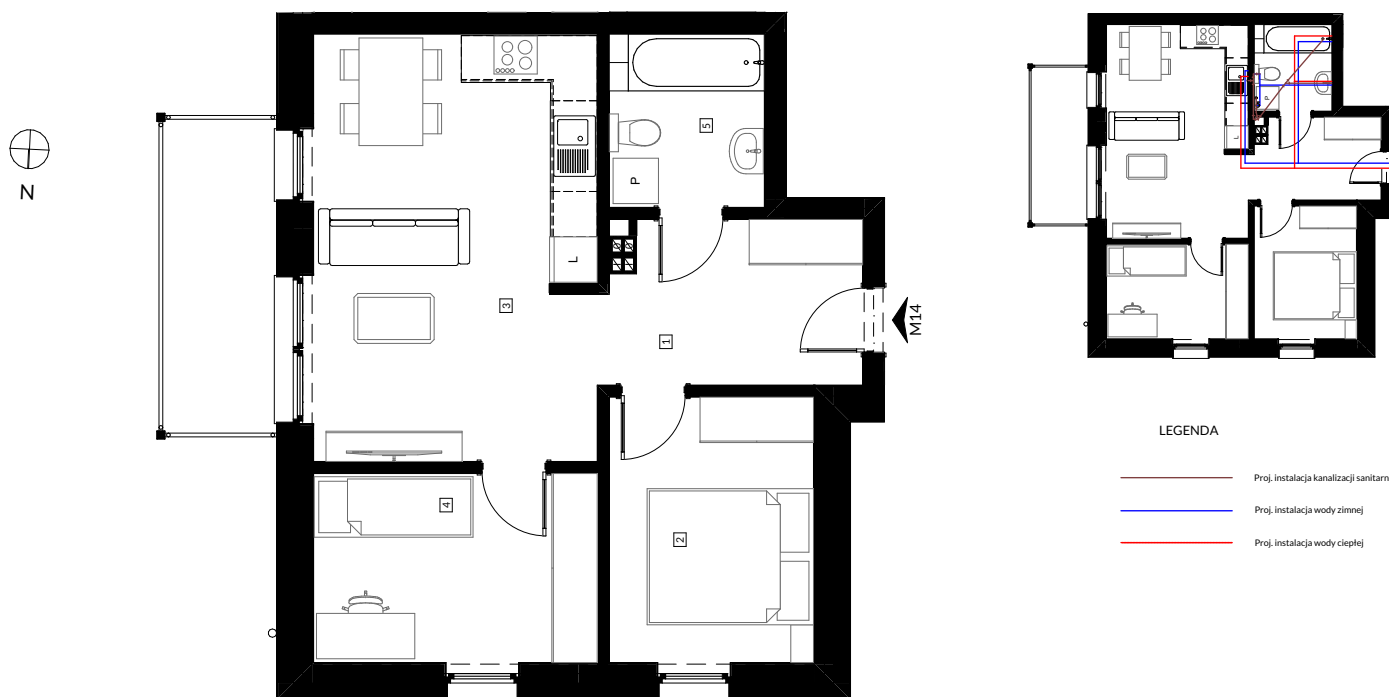

## RZUT MIESZKANIA

### ZESTAWIENIE POWIERZCHNI

1	Przedsiónek	10,72
2	Łazienka	4,69
3	Pokój	13,24
4	Pokój	8,78
5	Salon	16,57
6	Kuchnia	5,47
		<b>59,47 m<sup>2</sup></b>
2.6	Kom. lokatorska	2,39

### RZUT KOMÓRKI LOKATORSKIEJ

### LOKALIZACJA MIESZKANIA W BUDYNKU

POZIOM : +1  
NR LOKALU : M 14