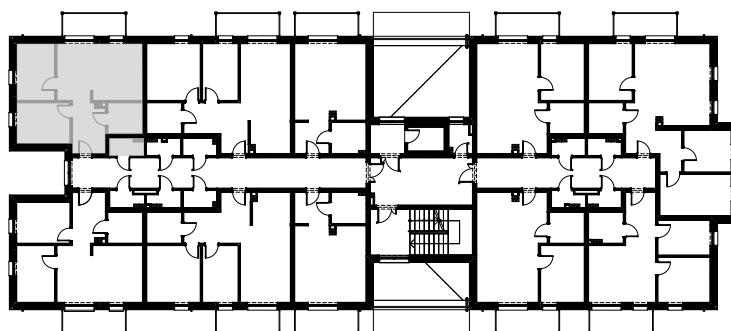

POZIOM : +1
NR LOKALU : M 14