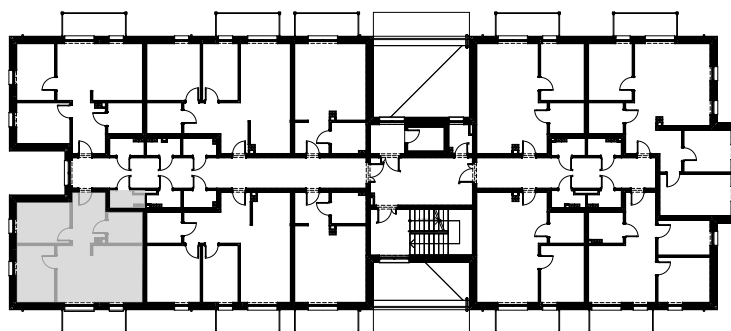

RZUT MIESZKANIA

ZESTAWIENIE POWIERZCHNI

1	Korytarz	7,25
2	Pokój	9,48
3	Pokój dzienny z aneksem kuchennym	21,09
4	Pokój	9,38
5	Łazienka	4,69
		<b>51,89 m<sup>2</sup></b>
2.5	Kom. lokatorska	2,19

RZUT KOMÓRKI LOKATORSKIEJ

LOKALIZACJA MIESZKANIA W BUDYNKU

POZIOM : +1  
NR LOKALU : M 13