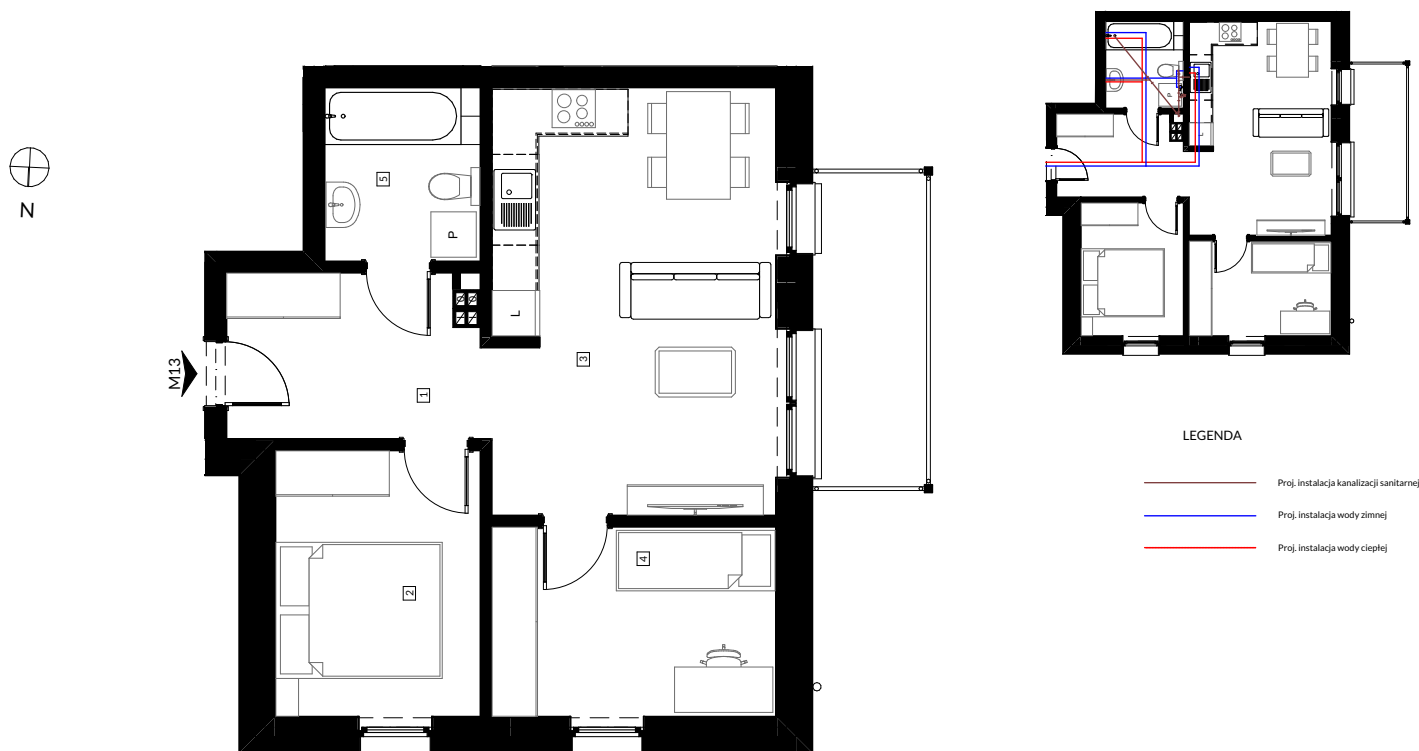

RZUT MIESZKANIA

ZESTAWIENIE POWIERZCHNI

1	Korytarz	7,25
2	Pokój	9,48
3	Pokój dzienny z aneksem kuchennym	21,09
4	Pokój	9,38
5	Łazienka	4,69
		<b>51,89 m<sup>2</sup></b>
2.5	Kom. lokatorska	2,19

RZUT KOMÓRKI LOKATORSKIEJ

LOKALIZACJA MIESZKANIA W BUDYNKU

POZIOM : +1  
NR LOKALU : M 13