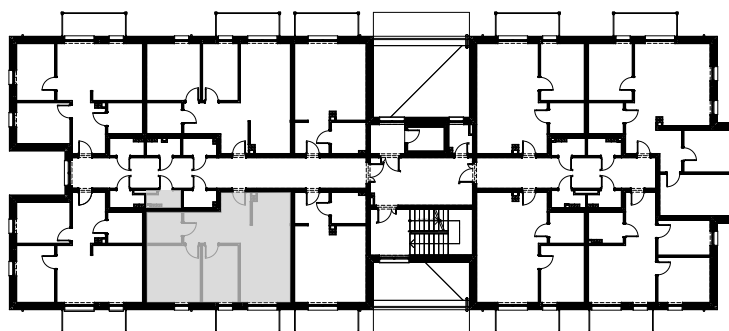

POZIOM : +1
NR LOKALU : M 12