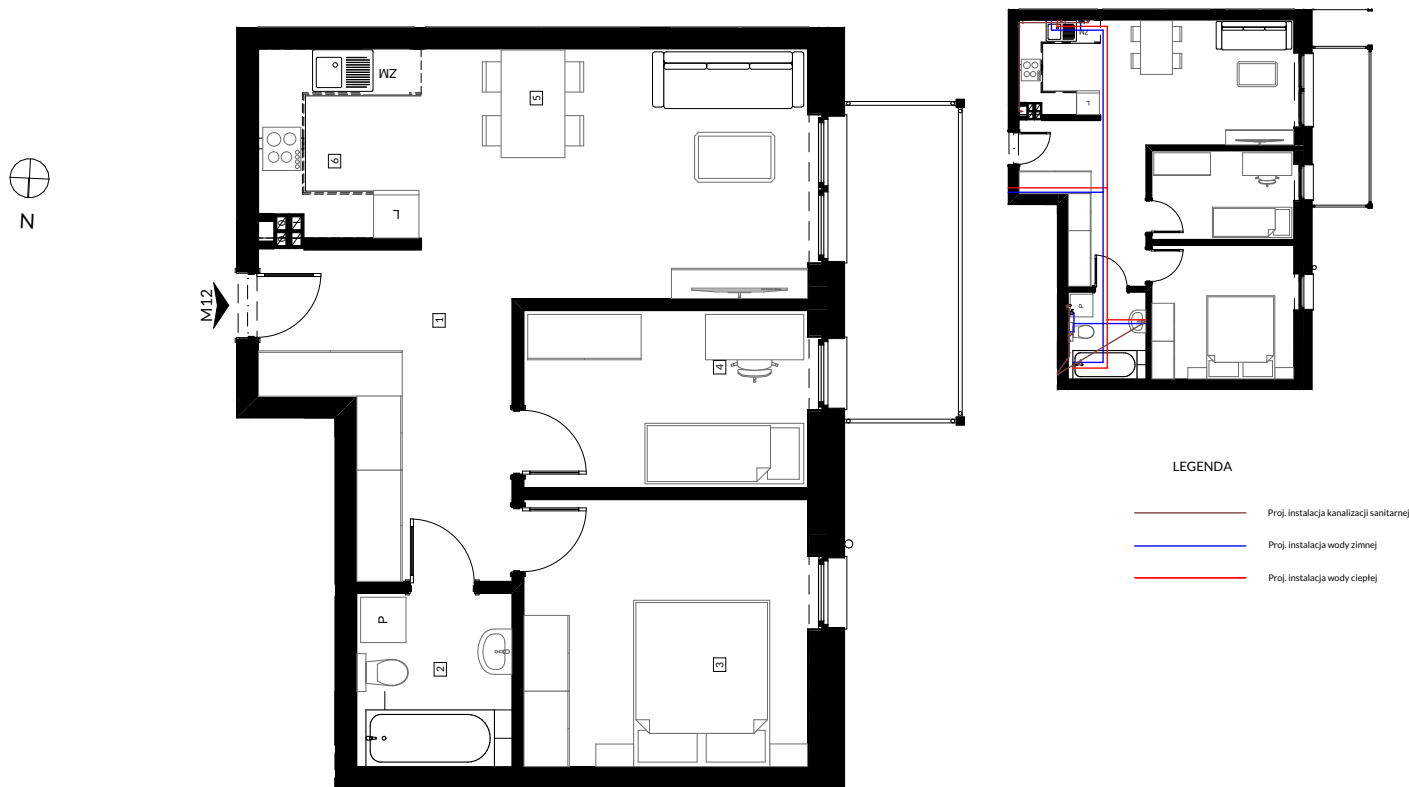

## RZUT MIESZKANIA

### ZESTAWIENIE POWIERZCHNI

1	Przedsiónek	11,10
2	Łazienka	4,69
3	Pokój	13,24
4	Pokój	8,78
5	Salon	16,48
6	Kuchnia	5,20
		<b>59,49 m<sup>2</sup></b>
2.4	Kom. lokatorska	2,09

### RZUT KOMÓRKI LOKATORSKIEJ

## LOKALIZACJA MIESZKANIA W BUDYNKU

POZIOM : +1  
NR LOKALU : M 12